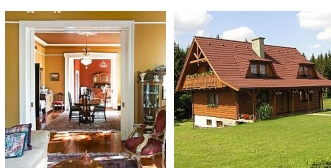

DOM NA SPRZEDAŻ

liczba pokoi: 6, pow. całkowita: 165 m², pow. działki: 540 m²,
Podańsko

Cena **750 000** zł

Symbol	MER32321115	Typ nieruchomości	DOM
Rodzaj transakcji	SPRZEDAŻ	Status	AKTUALNA
Cena	750 000 PLN	Cena negocjowana	NIE
Województwo	ZACHODNIOPOMORSKIE	Powiat	goleniowski
Gmina	goleniów	Miejscowość	Podańsko
Ulica	Przyleśna	Pow. całkowita	165,00 m ²
Pow. działki	540,00 m ²	Kształt działki	NIEREGULARNY

Udział w działce	CAŁOŚĆ	Typ domu	WOLNO STOJĄCY
Standard	PODWYŻSZONY	Typ kuchni	ODDZIELNA
Liczba pokoi	6	Liczba pięter	1
Umeblowanie	CZĘŚCIOWE	Podpiwniczenie /piwnica	CZĘŚC. PODPIWNICZ.
Forma własności	WŁASNOŚĆ HIPOTECZNA	Linia telefoniczna	JEST
Energia elektryczna	JEST	Podłączony wodociąg	JEST
Internet	JEST	Telewizor	JEST
Telewizja kablowa	JEST	Rodzaj okien	DREWNIANE
Pokrycie dachu	DACHÓWKA CERAMICZNA	Rodzaj podłogi	PARKIET
Elewacja	DREWNO	Najbliższy las	100m